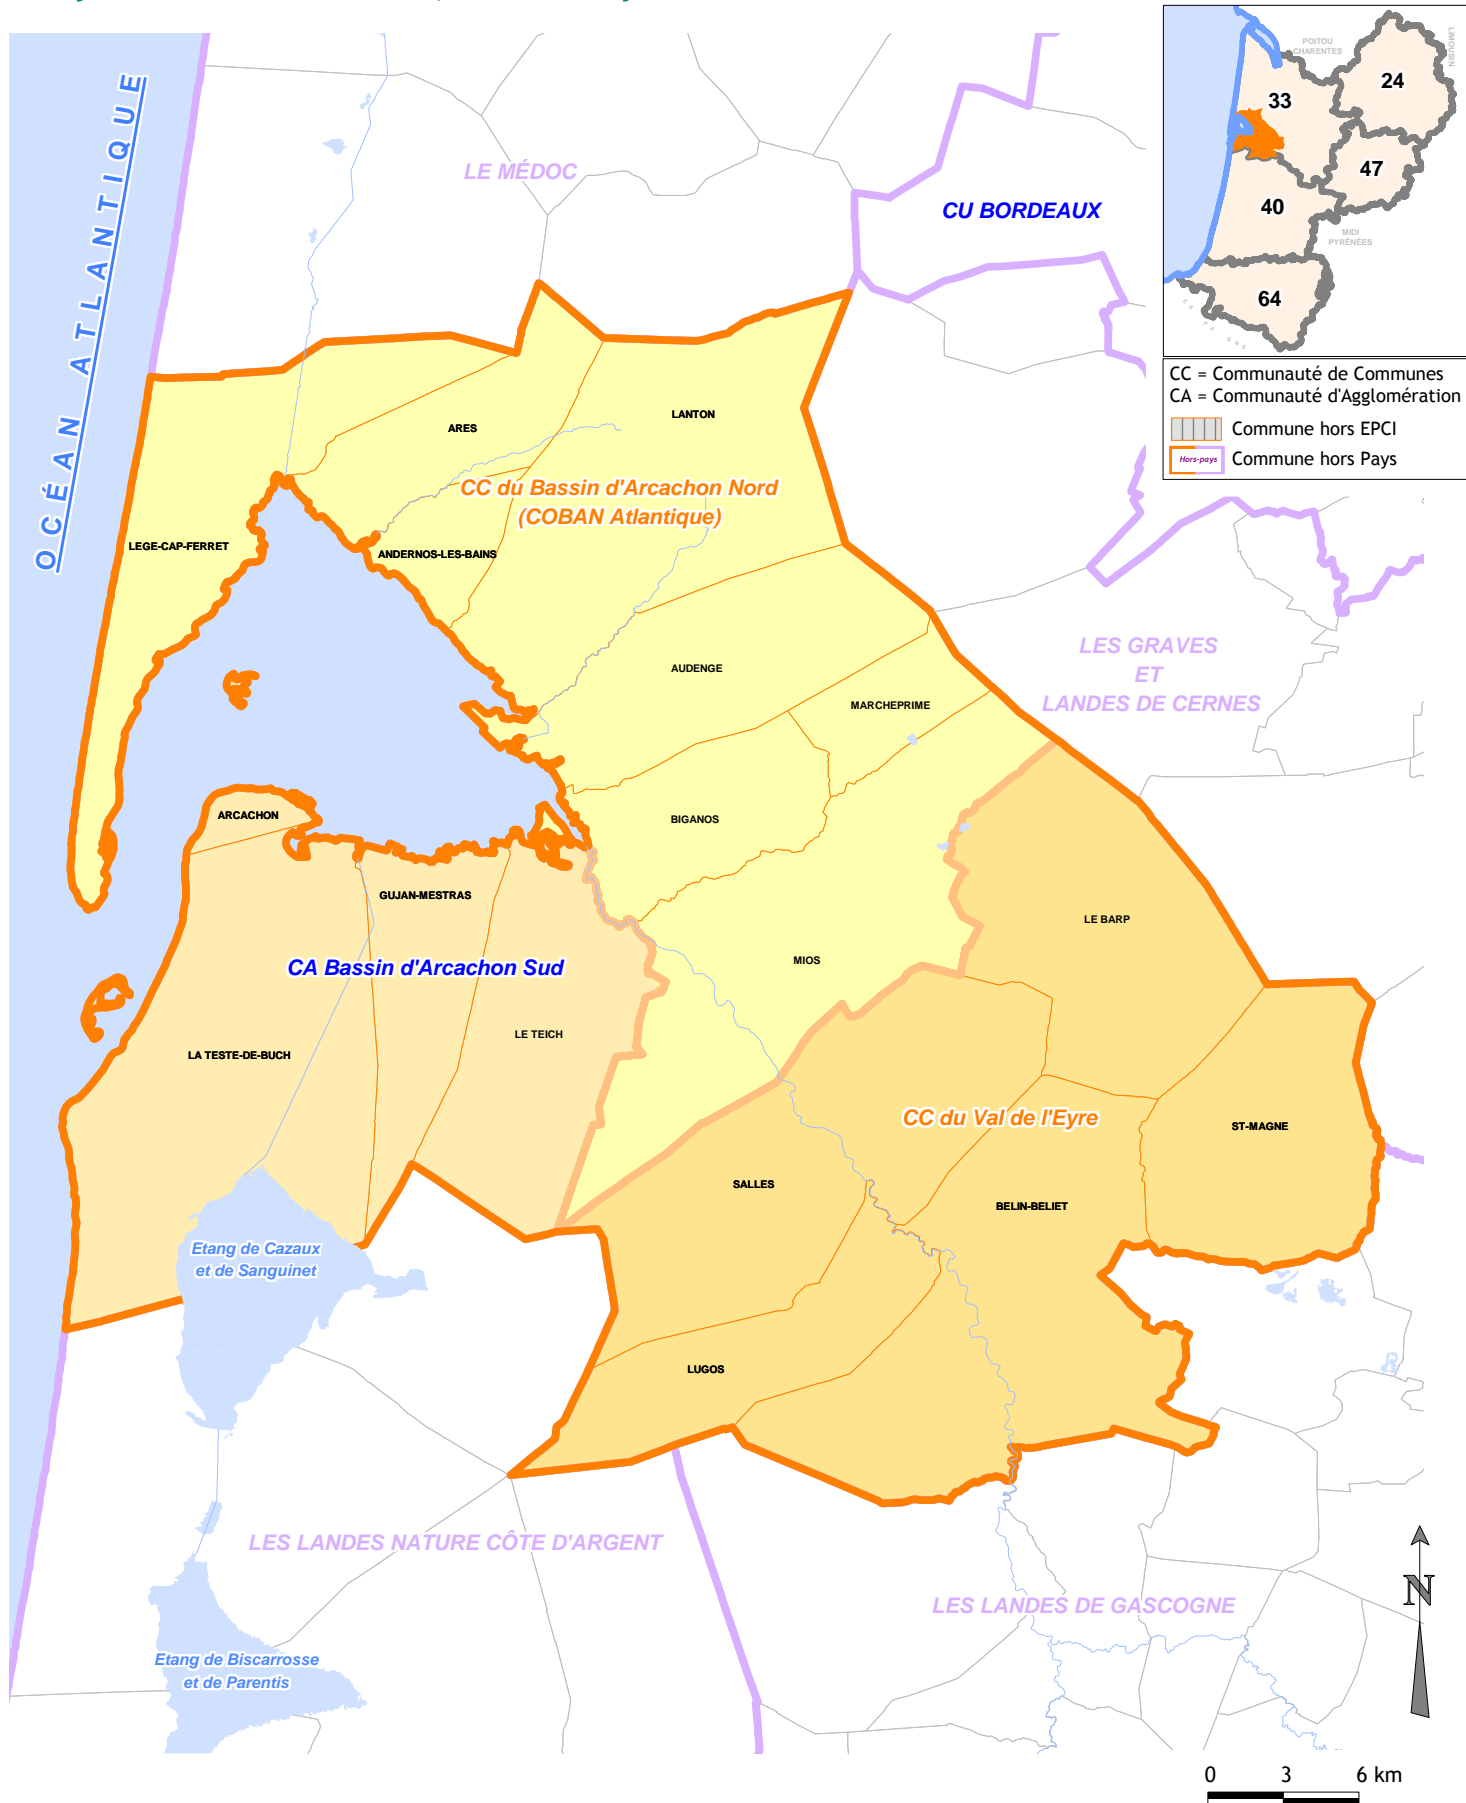

Le Pays Bassin d'Arcachon, Val de l'Eyre

© Conseil régional d'Aquitaine