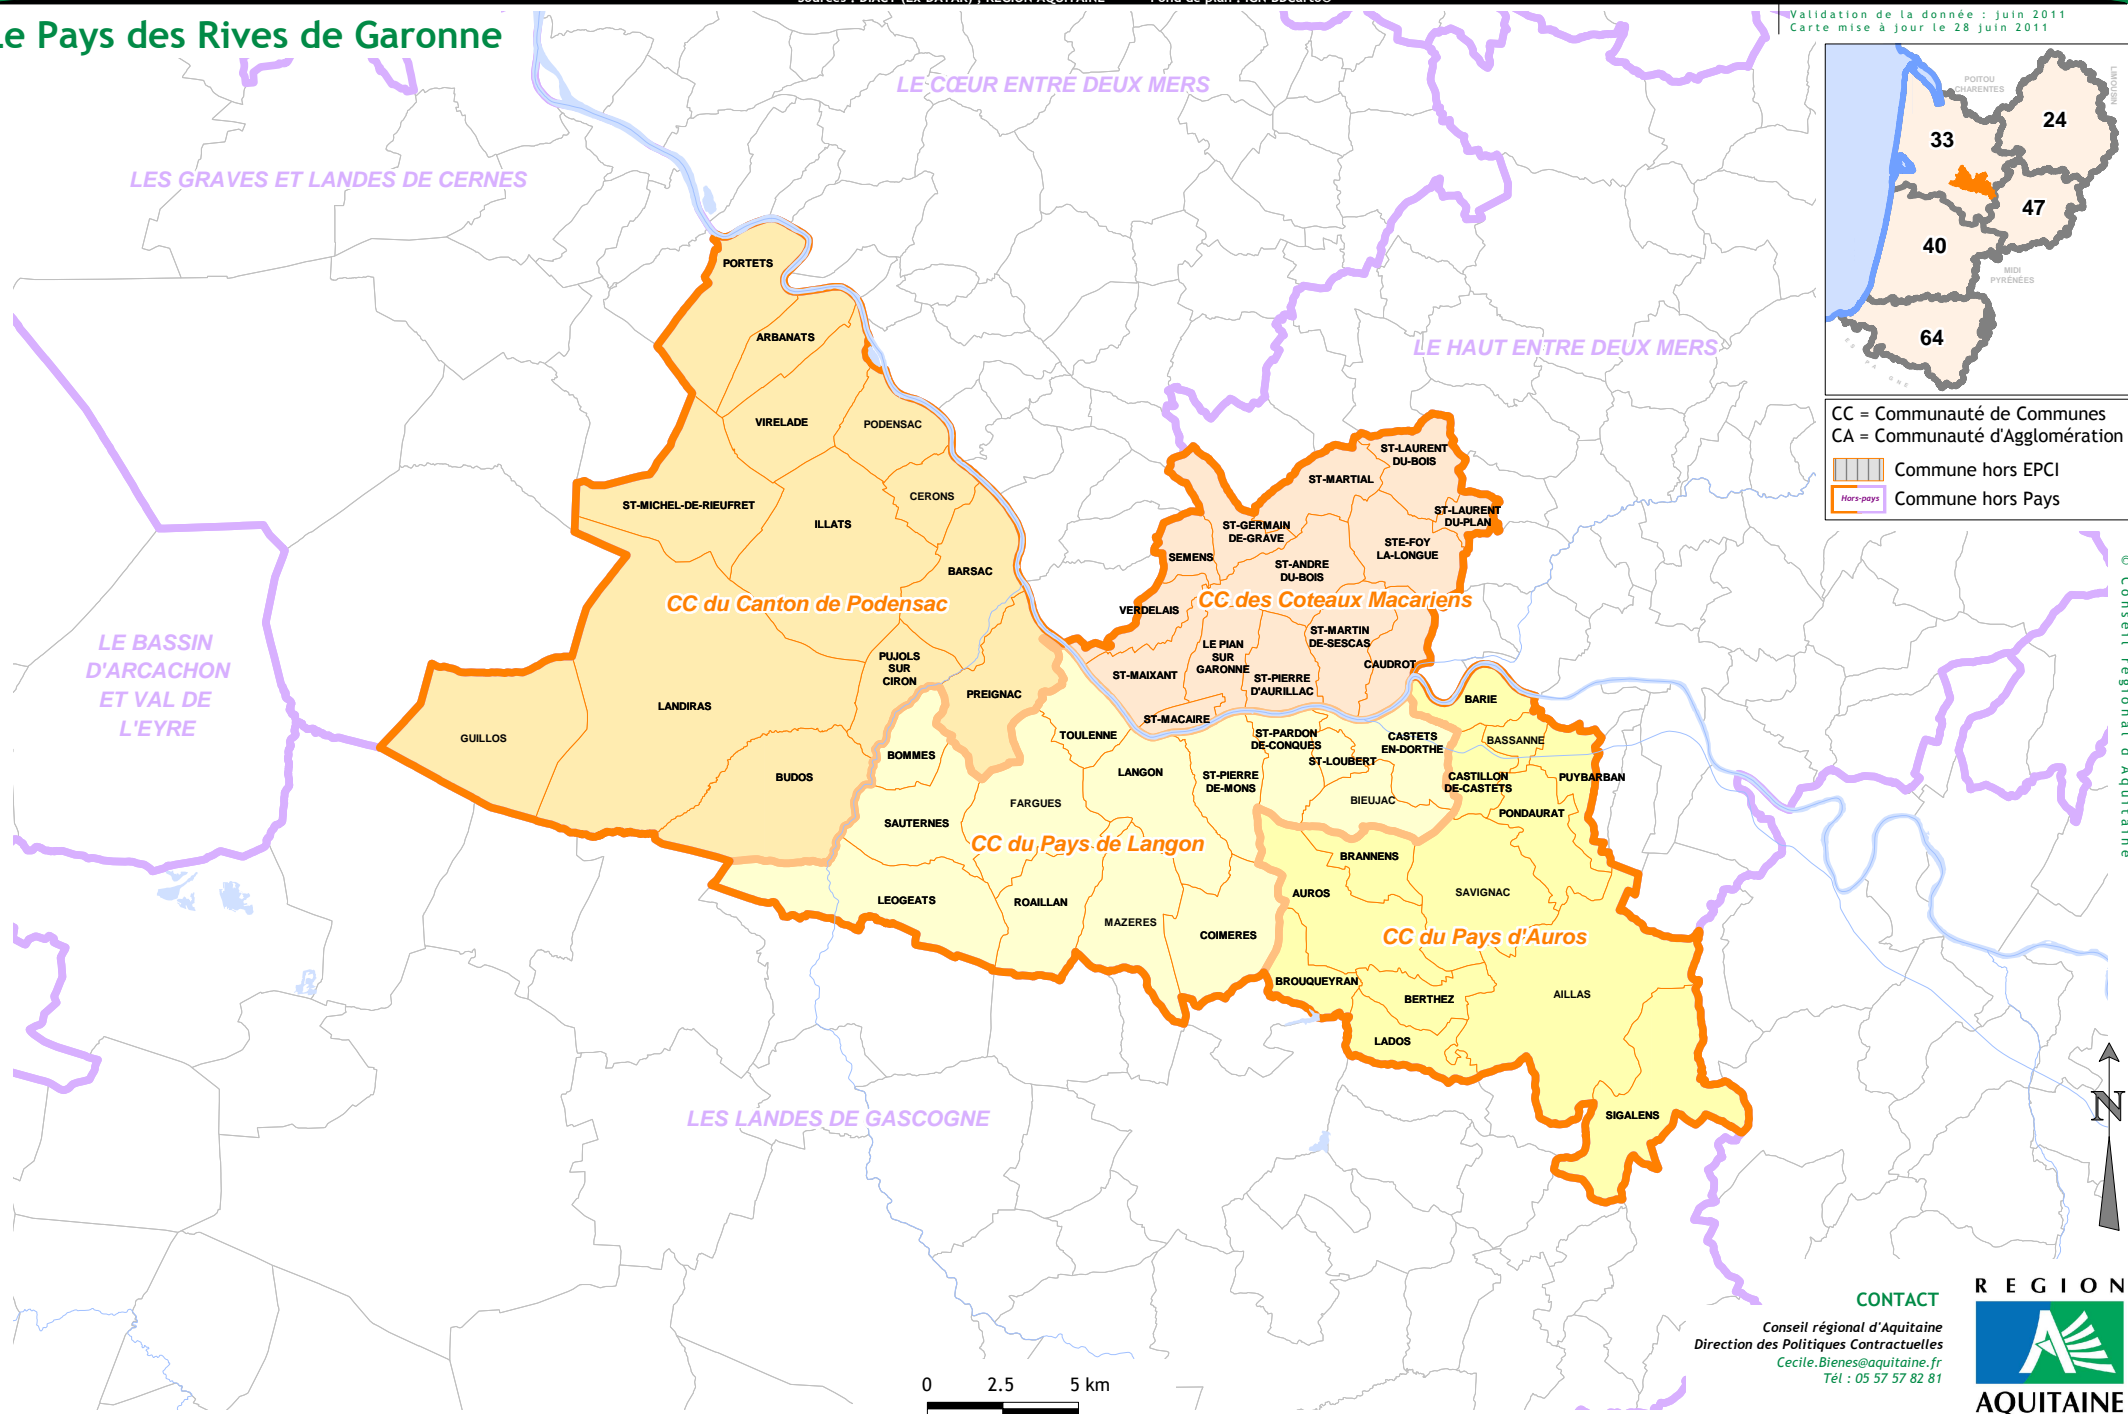

Le Pays des Rives de Garonne

Validation de la donnée : Juin 2011  
Carte mise à jour le 28 Juin 2011

CC = Communauté de Communes  
CA = Communauté d'Agglomération

Commune hors EPCI  
 Commune hors Pays

© Conseil régional d'Aquitaine