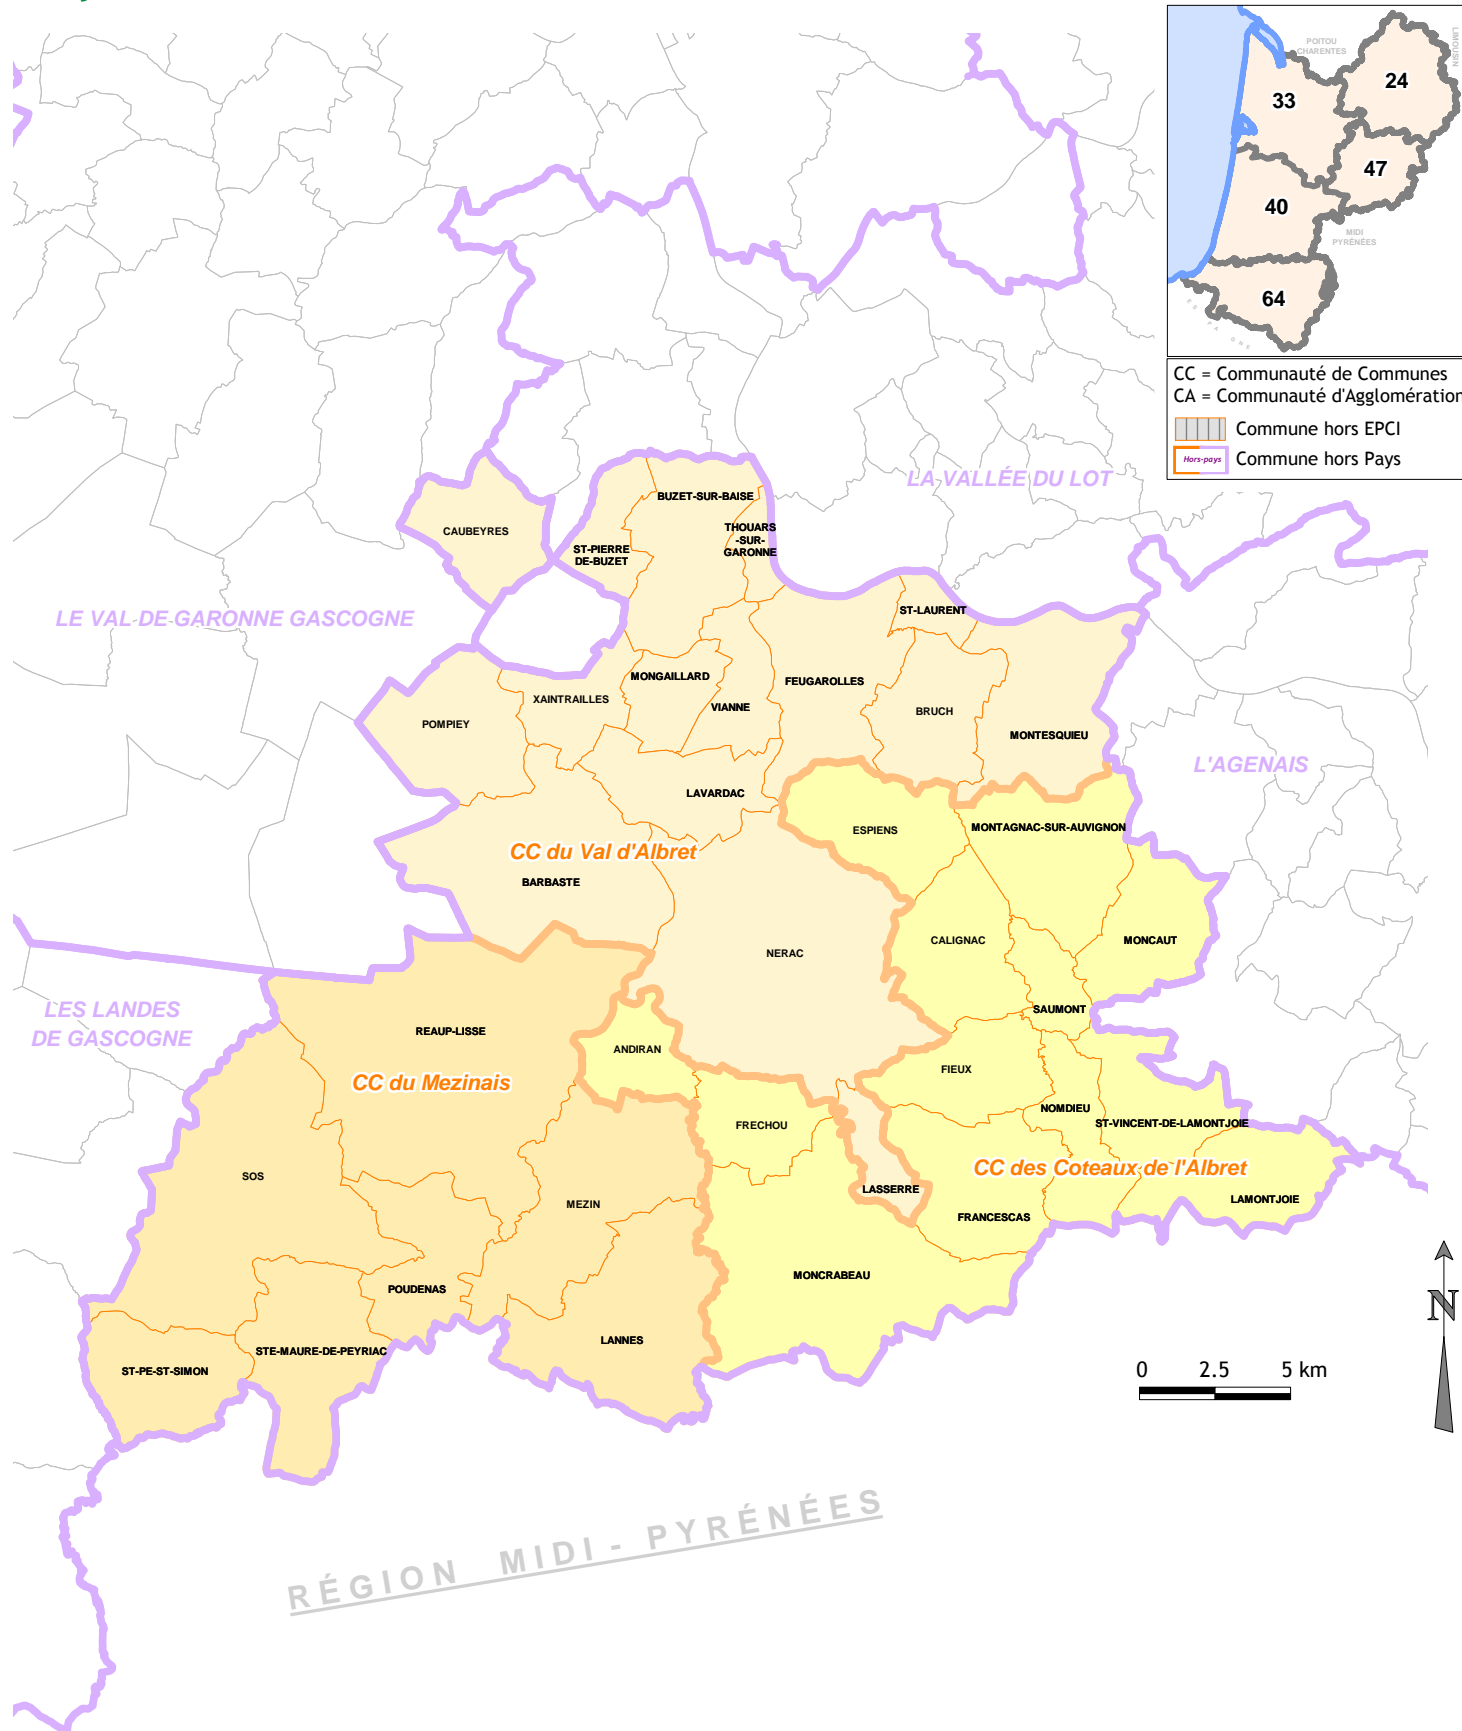

Le Pays de l'Albret

© Conseil régional d'Aquitaine

CC = Communauté de Communes
CA = Communauté d'Agglomération
Commune hors EPCI
Hors-pays
Commune hors Pays

RÉGION MIDI-PYRÉNÉES